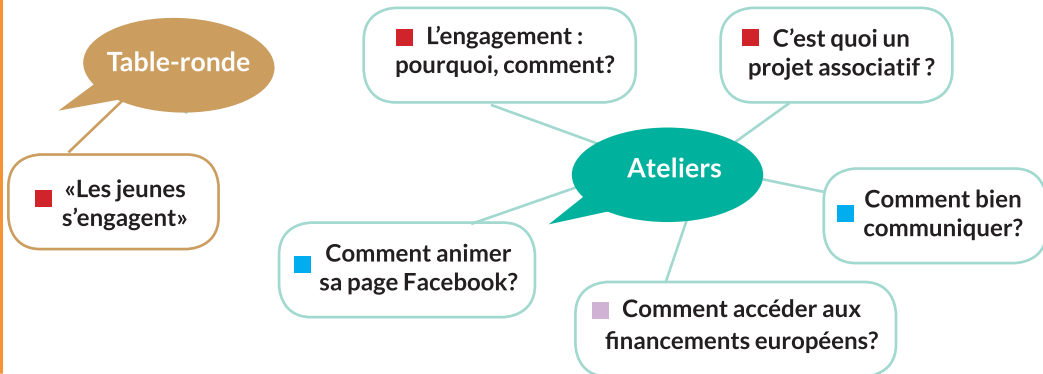

Le
MOUVEMENT
ASSOCIATIF
de Bretagne

Guingamp
Paimpol
AGGLOMÉRATION

- ENGAGEMENT
- LIEN ASSOCIATIONS-COLLECTIVITÉS
- COMMUNICATION & NUMÉRIQUE
- FINANCEMENTS
- ACCOMPAGNEMENT DE LA VIE ASSOCIATIVE
- EMPLOI ET RÈGLEMENTATIONS

PROGRAMME DES RENCONTRES

- 9h00** Accueil café
- 9h30** Ouverture des Rencontres
- 9h45** Plénière sur le «Projet de territoire» ■
- 10h30** Signature de la Charte d'engagements réciproques entre l'Agglomération et le Mouvement associatif de Bretagne
- 11h00** 1ère session sur inscription avec au choix la table-ronde ou l'un des 5 ateliers *places limitées*

MATIN

- 12h00** Pause déjeuner (*repas inclus sur inscription*)

INSCRIPTION
EN LIGNE
AVANT LE
22 SEPTEMBRE

<https://framaforms.org/rencontres-de-la-vie-associative-guingamp-paimpol-agglomeration-1563885970>