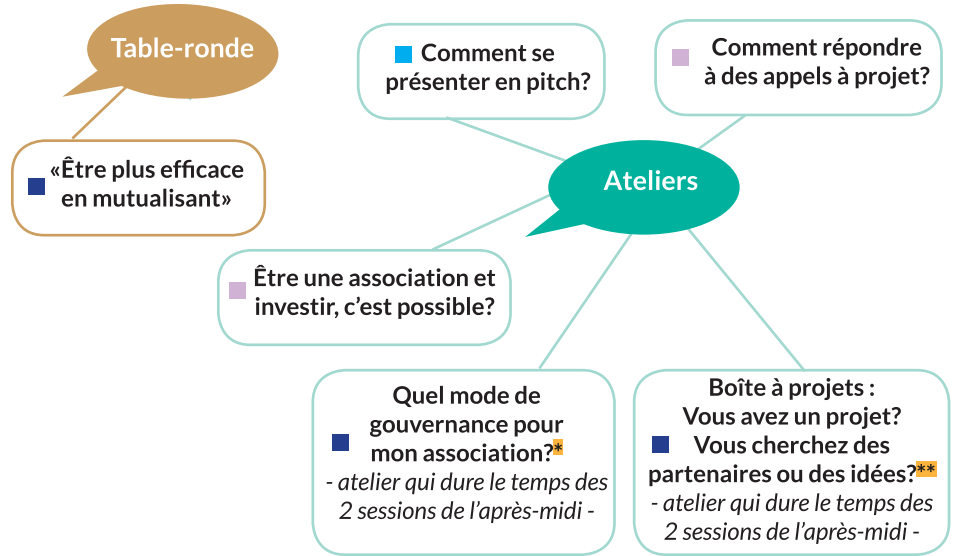

MATIN

- 12h00** Pause déjeuner (*repas inclus sur inscription*)

INSCRIPTION
EN LIGNE
AVANT LE
22 SEPTEMBRE

<https://framaforms.org/rencontres-de-la-vie-associative-guingamp-paimpol-agglomeration-1563885970>

13h30 2ème session sur inscription

14h45 3ème session sur inscription

16h00 Plénière «Quelles coopérations associations-collectivités pour demain?» ■

17h30 Clôture des Rencontres

ET AUSSI...

Espace ressources