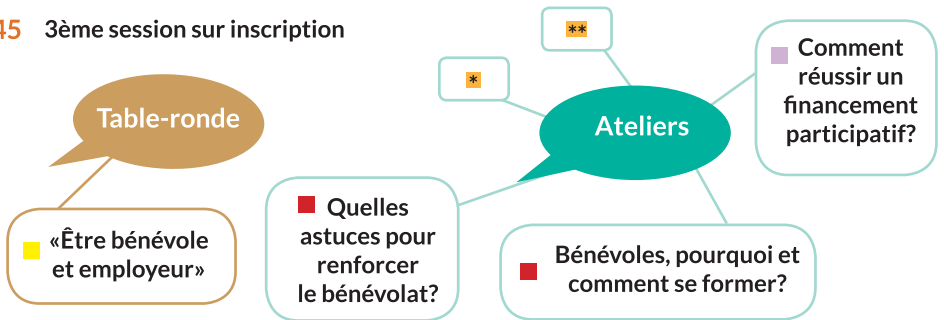

MATIN

- 12h00** Pause déjeuner (*repas inclus sur inscription*)

INSCRIPTION
EN LIGNE
AVANT LE
22 SEPTEMBRE

<https://framaforms.org/rencontres-de-la-vie-associative-guingamp-paimpol-agglomeration-1563885970>

13h30 2ème session sur inscription

14h45 3ème session sur inscription

16h00 Plénière «Quelles coopérations associations-collectivités pour demain?» ■

17h30 Clôture des Rencontres

ET AUSSI...

Espace ressources